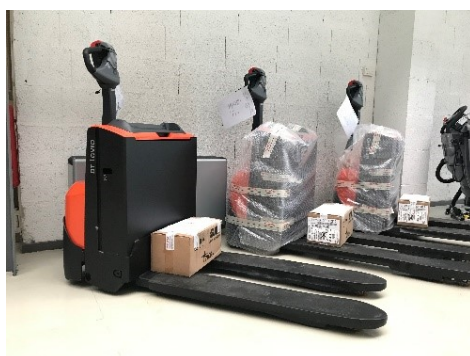

**A l'achat d'un transpalette manuel et électrique,
un premier entretien préventif gratuit dans nos ateliers !**

TOYOTA

MATERIAL HANDLING

* Prix hors TVA et enlèvement à Bascharage